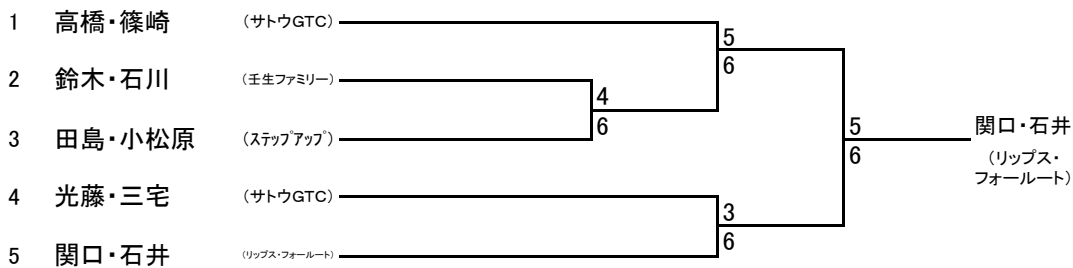

## Dブロック

		1	2	3	4	結果
1	鈴木・石川 (玉生ファミリー)		6-0	6-1	6-2	1
2	島田・石田 (サトウGTC)	0-6		6-4	2-6	3
3	長谷川・高野 (フリー)	1-6	4-6		4-6	4
4	板橋・蓮子 (ラブ・オール)	2-6	6-2	6-4		2

## Eブロック

		1	2	3	4	結果
1	田島・小松原 (ステップアップ)		6-2	6-1	6-1	1
2	野川・小林 (サトウGTC)	2-6		6-4	5-6	3
3	今井・柴 (フリー・Baby8)	1-6	4-6		1-6	4
4	豊田・根本 (自治職員テニス愛好会・TLG)	1-6	6-5	6-1		2

# 順位トーナメント

## 1位トーナメント