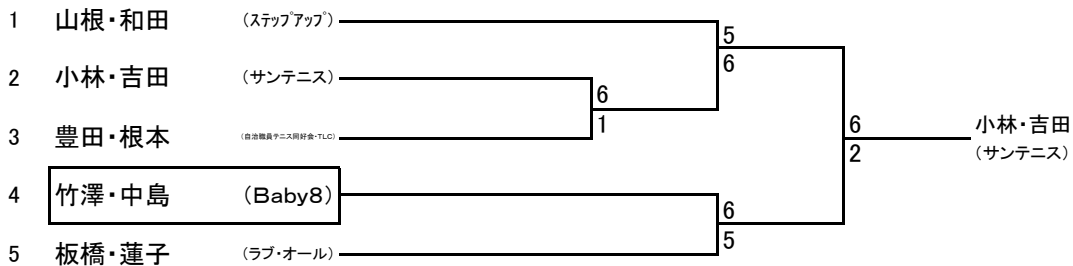

2位トーナメント

3位トーナメント