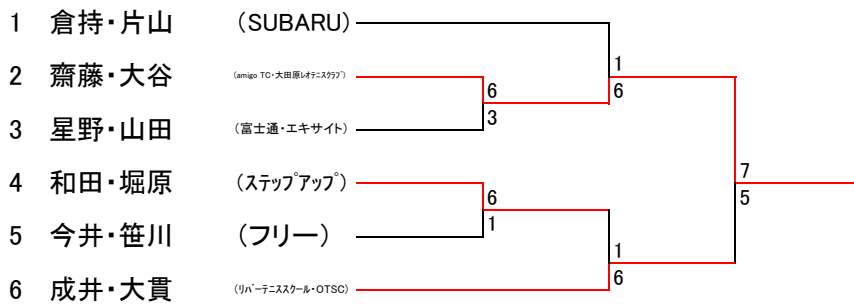

Eブロック

		1	2	3	4	結果
1	山崎・柏崎 (ローズTG・エース)		3-6	1-6	6-2	3
2	和田・堀原 (ステップアップ)	6-3		3-6	6-3	2
3	高松・太田 (コマツレディース)	6-1	6-3		6-1	1
4	小林・遅沢 (ズータンズ)	2-6	3-6	1-6		4

Fブロック

		1	2	3	結果
1	工藤・田口 <small>(エンヂナー-昭和電工マスターズ)</small>		6-1	6-0	1
2	藤田・春山 <small>(ステップアップ)</small>	1-6		5-6	3
3	星野・山田 <small>(富士通・エキサイト)</small>	0-6	6-5		2

Gブロック

		1	2	3	4	結果
1	野澤・唯岡 <small>(コマツレディース)</small>		6-2	6-1	6-2	1
2	板矢・鈴木 <small>(みかも山TC・リップス)</small>	2-6		2-6	6-2	3
3	成井・大貫 <small>(リバーニクススクール・OTSC)</small>	1-6	6-2		6-2	2
3	大塚・牧島 <small>(白鷗大学)</small>	2-6	2-6	2-6		4

1位トーナメント

2位トーナメント

3位トーナメント

4位トーナメント