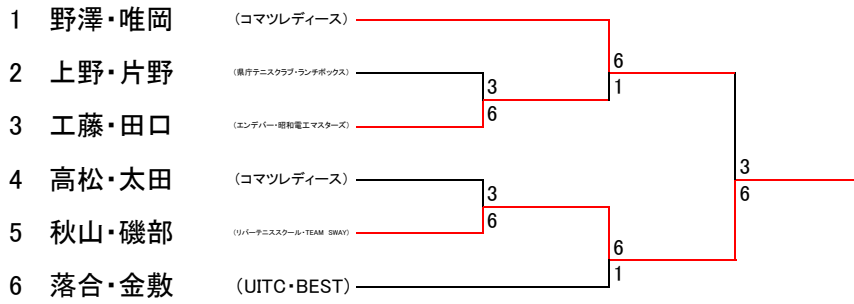

Eブロック

		1	2	3	4	結果
1	山崎・柏崎 (ローズTG・エース)		3-6	1-6	6-2	3
2	和田・堀原 (ステップアップ)	6-3		3-6	6-3	2
3	高松・太田 (コマツレディース)	6-1	6-3		6-1	1
4	小林・遅沢 (ズータンズ)	2-6	3-6	1-6		4

Fブロック

		1	2	3	結果
1	工藤・田口 <small>(エンヂナー-昭和電工マスターズ)</small>		6-1	6-0	1
2	藤田・春山 <small>(ステップアップ)</small>	1-6		5-6	3
3	星野・山田 <small>(富士通・エキサイト)</small>	0-6	6-5		2

Gブロック

		1	2	3	4	結果
1	野澤・唯岡 <small>(コマツレディース)</small>		6-2	6-1	6-2	1
2	板矢・鈴木 <small>(みかも山TC・リップス)</small>	2-6		2-6	6-2	3
3	成井・大貫 <small>(リバーニクススクール・OTSC)</small>	1-6	6-2		6-2	2
3	大塚・牧島 <small>(白鷗大学)</small>	2-6	2-6	2-6		4

1位トーナメント

2位トーナメント

3位トーナメント

4位トーナメント