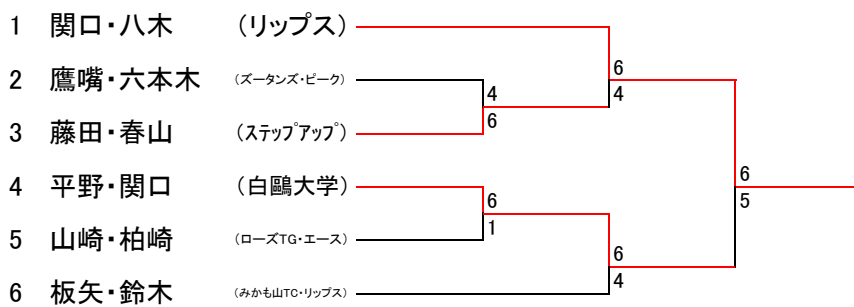

Gブロック

		1	2	3	4	結果
1	野澤・唯岡 <small>(コマツレディース)</small>		6-2	6-1	6-2	1
2	板矢・鈴木 <small>(みかも山TC・リップス)</small>	2-6		2-6	6-2	3
3	成井・大貫 <small>(リバーニクススクール・OTSC)</small>	1-6	6-2		6-2	2
3	大塚・牧島 <small>(白鷗大学)</small>	2-6	2-6	2-6		4

1位トーナメント

2位トーナメント

3位トーナメント

4位トーナメント