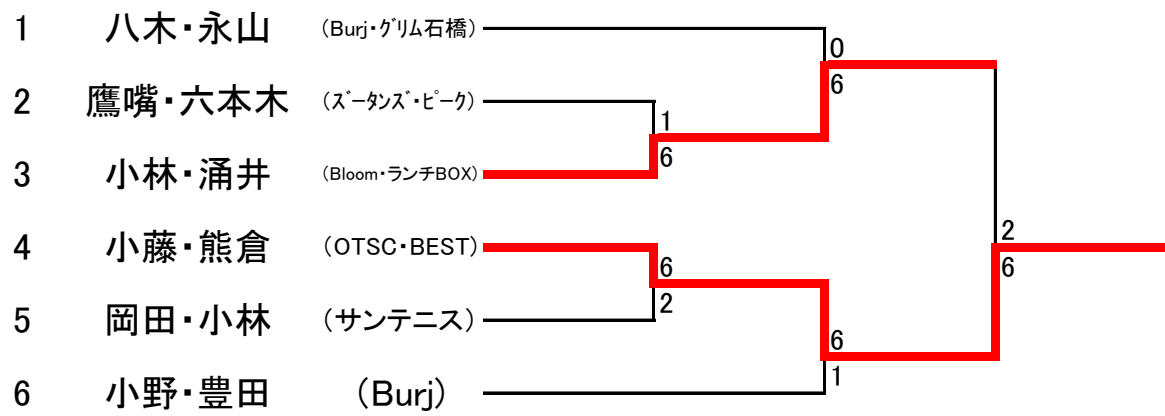

Eブロック

		1	2	3	結果
1	八木・山崎 <small>(リップス・フォールト)</small>		6-0	5-6	2
2	八木・永山 <small>(Burj・グリム石橋)</small>	0-6		0-6	3
3	落合・高田 <small>(UITC・エキサイト)</small>	6-5	6-0		1

Fブロック

		1	2	3	結果
1	國分・佐藤 <small>(Burj)</small>		6-1	6-3	1
2	鈴木・板矢 <small>(リップス・小山グリーン)</small>	1-6		6-5	2
3	岡田・小林 <small>(サンテニス)</small>	3-6	5-6		3

1位トーナメント

2位トーナメント

3位トーナメント

4位トーナメント