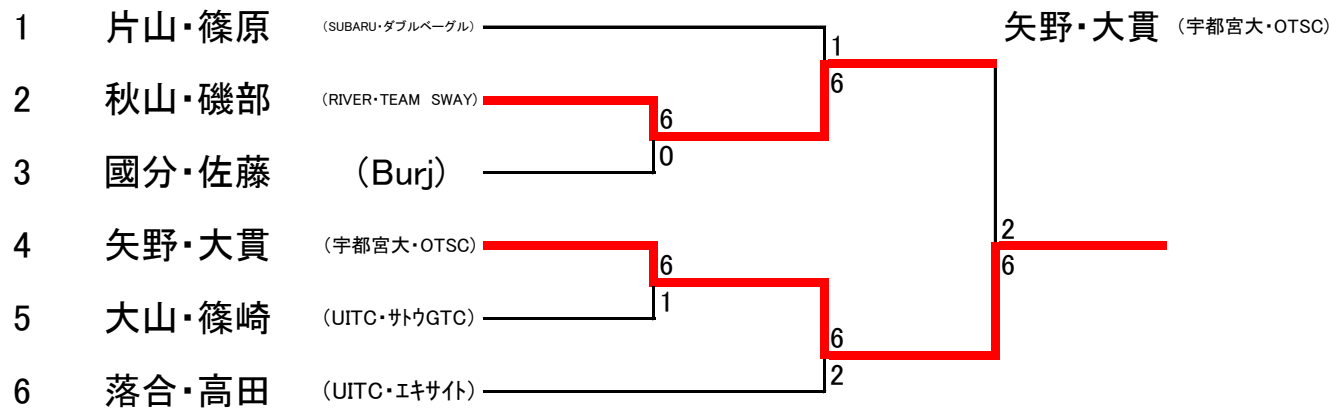

Dブロック

		1	2	3	4	結果
1	原田・小林 <small>(Peace)</small>		6-4	-	4-6	2
2	大山・篠崎 <small>(UITC・サトウGTC)</small>	4-6		-	6-3	1
3	瀧野・乗上 <small>(フリー)</small>	def	def		def	def
4	小林・涌井 <small>(Bloom・ランチBOX)</small>	6-4	3-6	-		3

Eブロック

		1	2	3	結果
1	八木・山崎 <small>(リップス・フォールト)</small>		6-0	5-6	2
2	八木・永山 <small>(Burj・グリム石橋)</small>	0-6		0-6	3
3	落合・高田 <small>(UITC・エキサイト)</small>	6-5	6-0		1

Fブロック

		1	2	3	結果
1	國分・佐藤 <small>(Burj)</small>		6-1	6-3	1
2	鈴木・板矢 <small>(リップス・小山グリーン)</small>	1-6		6-5	2
3	岡田・小林 <small>(サンテニス)</small>	3-6	5-6		3

1位トーナメント

2位トーナメント

3位トーナメント

4位トーナメント