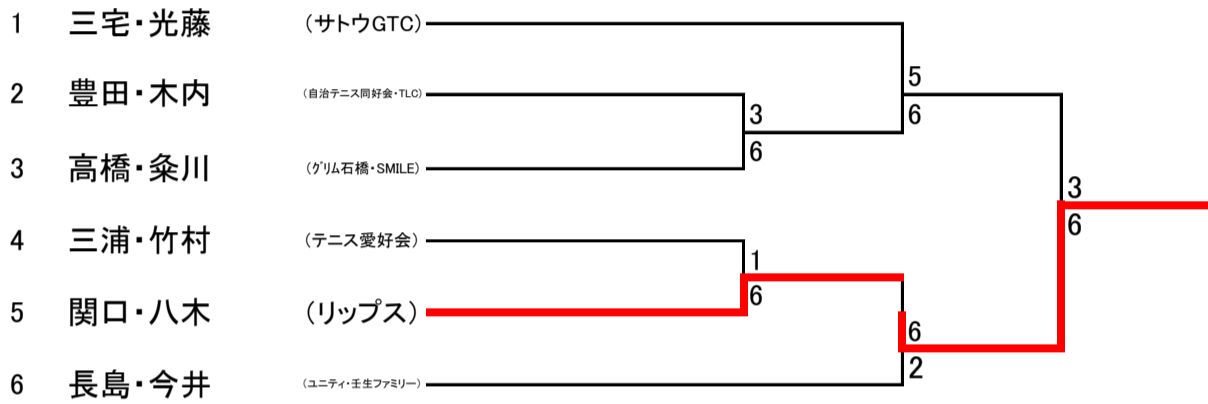

Fブロック

		1	2	3	結果
1	高橋・桑川 <small>(グリム石橋・SMILE)</small>		6-3	3-6	2
2	小松原・高柳 <small>(スマッシュ)</small>	3-6		0-6	3
3	大塚・大橋 <small>(サトウGTC)</small>	6-3	6-0		1

順位トーナメント

1位トーナメント

2位トーナメント

3. 4位トーナメント