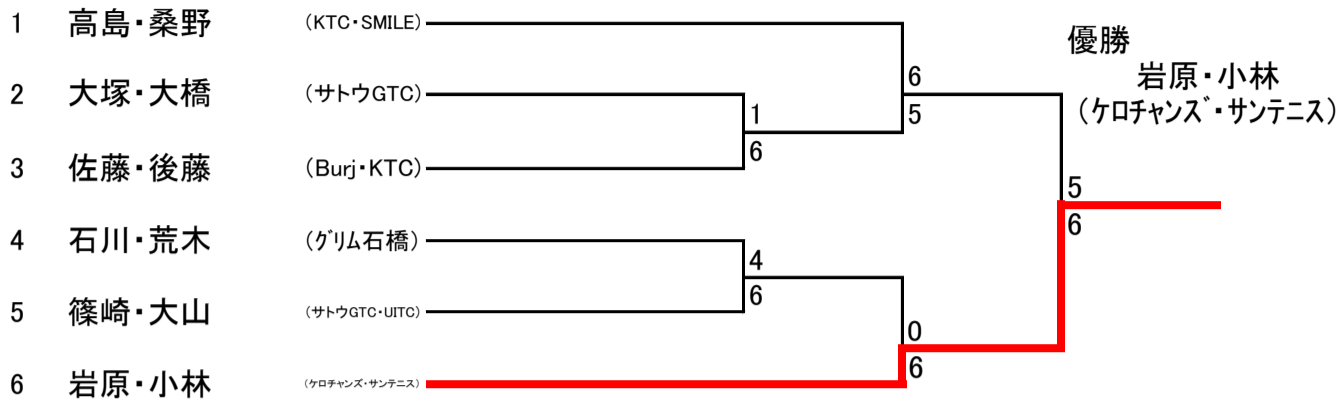

Dブロック

		1	2	3	結果
1	高島・桑野 <small>(KTC・SMILE)</small>		6-0	6-4	1
2	鷹嘴・和久 <small>(フリー・RIZU)</small>	0-6		5-6	3
3	長島・今井 <small>(ユニティ・壬生ファミリー)</small>	4-6	6-5		2

Eブロック

		1	2	3	結果
1	桃原・関 <small>(フリー)</small>		1-6	0-6	3
2	豊田・木内 <small>(自治テニス同好会・TLO)</small>	6-1		1-6	2
3	石川・荒木 <small>(グリム石橋)</small>	6-0	6-1		1

Fブロック

		1	2	3	結果
1	高橋・桑川 <small>(グリム石橋・SMILE)</small>		6-3	3-6	2
2	小松原・高柳 <small>(スマッシュ)</small>	3-6		0-6	3
3	大塚・大橋 <small>(サトウGTC)</small>	6-3	6-0		1

順位トーナメント

1位トーナメント

2位トーナメント

3. 4位トーナメント