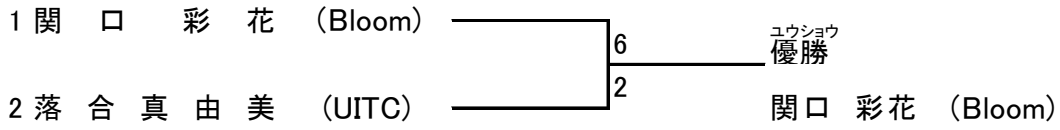

順位リーグ・トーナメント

1位トーナメント