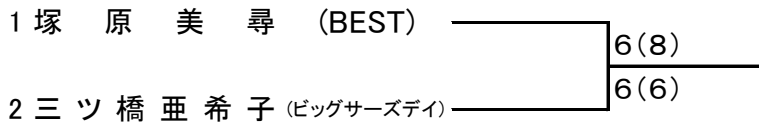

Cブロック

			1	2	3	結果
1	廣田 寧々	(リハーテニススクール)		—	—	DEF
2	高田 恵美	(エキサイト)	—		—	WO
3	田中 真由美	(BEST)	—	—		DEF

順位リーグ・トーナメント

1位トーナメント

2位トーナメント

3位トーナメント

4位トーナメント