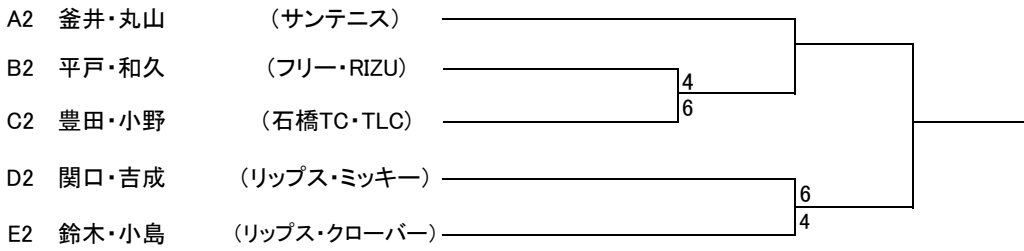

Eブロック

		1	2	3	4	結果
1	小関・星野 (Team M' ami33)		3-6	2-6	1-6	4
2	高橋・池田 (グリム石橋・シュガーバンビ)	6-3		6-0	6-4	1
3	大塚・浅海 (サトウGTC)	6-2	0-6		3-6	3
4	鈴木・小島 (リップス・クローバー)	6-1	4-6	6-3		2

順位トーナメント 【雨天による中止】

1位トーナメント

2位トーナメント

3位トーナメント

4位トーナメント