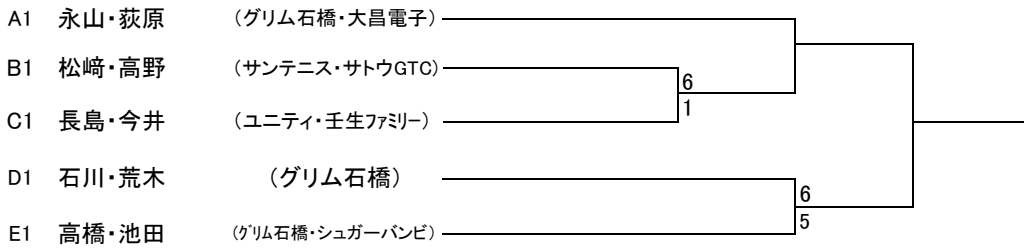

Cブロック

		1	2	3	4	結果
1	永澤・六本木 (ビッグツリー・フリー)		6-3	5-6	4-6	3
2	西川・神田 (フリー)	3-6		5-6	1-6	4
3	豊田・小野 (石橋TC・TLC)	6-5	6-5		4-6	2
4	長島・今井 (ユニティ・壬生ファミリー)	6-4	6-1	6-4		1

Dブロック

		1	2	3	4	結果
1	鷹嘴・篠崎 (フリー・サトウGTC)		6-3	2-6	1-6	3
2	木内・坪野谷 (サーブ・Baby8)	3-6		3-6	5-6	4
3	関口・吉成 (リップス・ミッキー)	6-2	6-3		5-6	2
4	石川・荒木 (グリム石橋)	6-1	6-5	6-5		1

Eブロック

		1	2	3	4	結果
1	小関・星野 (Team M' ami33)		3-6	2-6	1-6	4
2	高橋・池田 (グリム石橋・シュガーバンビ)	6-3		6-0	6-4	1
3	大塚・浅海 (サトウGTC)	6-2	0-6		3-6	3
4	鈴木・小島 (リップス・クローバー)	6-1	4-6	6-3		2

順位トーナメント 【雨天による中止】

1位トーナメント

2位トーナメント

3位トーナメント