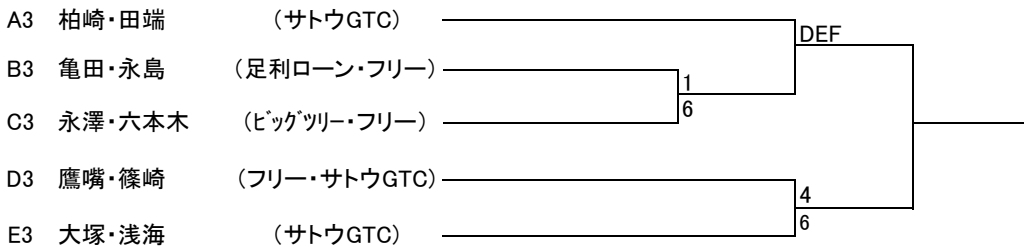

Eブロック

		1	2	3	4	結果
1	小関・星野 (Team M' ami33)		3-6	2-6	1-6	4
2	高橋・池田 (グリム石橋・シュガーバンビ)	6-3		6-0	6-4	1
3	大塚・浅海 (サトウGTC)	6-2	0-6		3-6	3
4	鈴木・小島 (リップス・クローバー)	6-1	4-6	6-3		2

順位トーナメント 【雨天による中止】

1位トーナメント

2位トーナメント

3位トーナメント

4位トーナメント