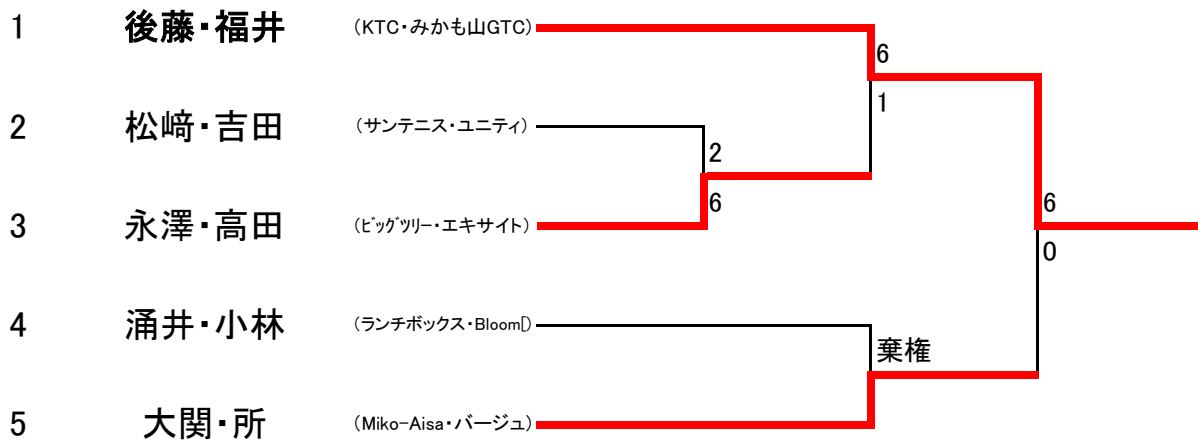

Eブロック

		1	2	3	結果
1	大貫・大貫(萌) <small>(サンライズ・JETS)</small>		× 3-6	○ 6-0	2
2	篠原・岩瀬 <small>(ダブルページル・チーム2001)</small>	○ 6-3		○ 6-2	1
3	永澤・高田 <small>(ビッグツリー・エキサイト)</small>	× 0-6	× 2-6		3

1位トーナメント

2位トーナメント

3位トーナメント

4位トーナメント