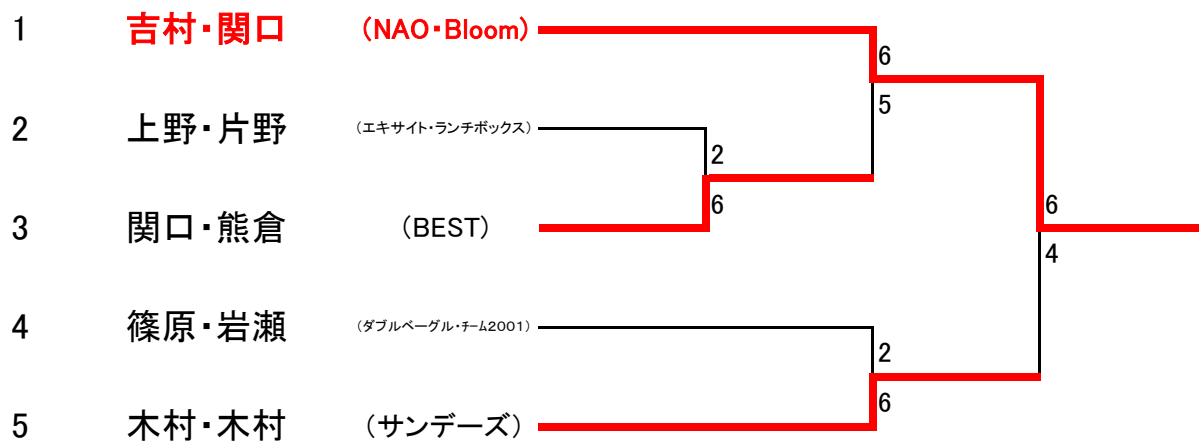

一般女子

Aブロック

		1	2	3	4	結果
1	落合・金敷 (UITC・BEST)		○ 6-4	○ 6-4	× 3-6	2
2	依田・信太 (KATA・サトウGTC)	× 4-6		× 0-6	× 1-6	4
3	後藤・福井 (KTC・みかも山GTC)	× 4-6	○ 6-0		× 1-6	3
4	上野・片野 (エキサイト・ランチボックス)	○ 6-3	○ 6-1	○ 6-1		1

Bブロック

		1	2	3	4	結果
1	吉村・関口 (NAO・Bloom)		○ 6-2	○ 6-2	○ 6-0	1
2	三ツ橋・井上 (ビッグサズデイ・BEST)	× 2-6		○ 6-1	○ 6-4	2
3	伊勢・相場 (サトウGTC・リバーテニススクール)	× 2-6	× 1-6		× 4-6	4
4	大関・所 (Miko-Aisa・パージュ)	× 0-6	× 4-6	○ 6-4		3

Cブロック

		1	2	3	4	結果
1	岩見・小林 (peace)		○ 6-3	○ 6-2	× 5-6	2
2	涌井・小林 (ランチボックス・Bloom)	× 3-6		○ 6-1	× 0-6	3
3	高田・樋口 (エンゼル・グラスホッパー)	× 2-6	× 1-6		× 2-6	4
4	関口・熊倉 (BEST)	○ 6-5	○ 6-0	○ 6-2		1

Dブロック

		1	2	3	4	結果
1	永山・片山 <small>(ケリム石橋・SUBARU)</small>		× 3-6	× 1-6	× 3-6	4
2	木村・木村 <small>(サンデーズ)</small>	○ 6-3		○ 6-2	○ 6-1	1
3	松崎・吉田 <small>(サンテニス・ユニティ)</small>	○ 6-1	× 2-6		× 1-6	3
4	小嶋・永井 <small>(RIZU)</small>	○ 6-3	× 1-6	○ 6-1		2

Eブロック

		1	2	3	結果
1	大貫・大貫(萌) <small>(サンライズ・JETS)</small>		× 3-6	○ 6-0	2
2	篠原・岩瀬 <small>(ダブルページル・チーム2001)</small>	○ 6-3		○ 6-2	1
3	永澤・高田 <small>(ビッグツリー・エキサイト)</small>	× 0-6	× 2-6		3

1位トーナメント

2位トーナメント

3位トーナメント

4位トーナメント