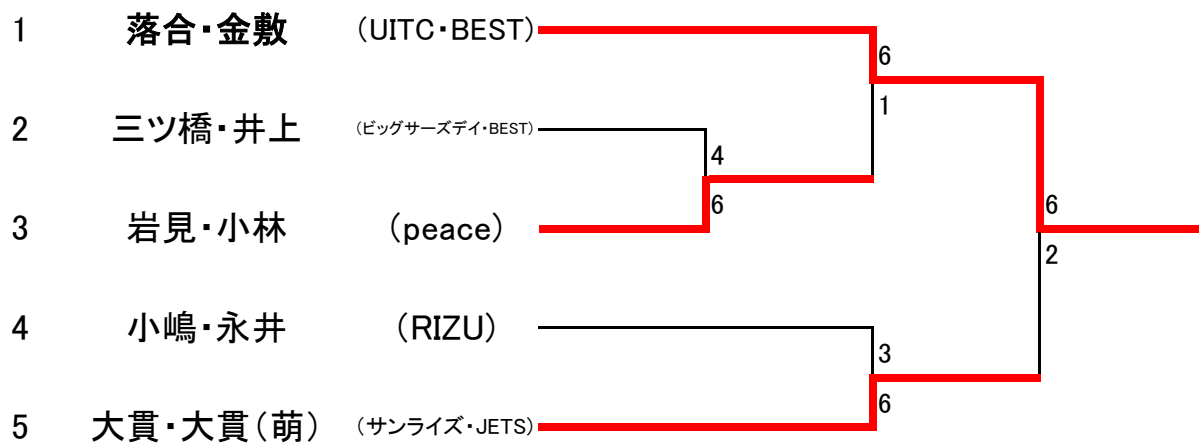

Cブロック

		1	2	3	4	結果
1	岩見・小林 (peace)		○ 6-3	○ 6-2	× 5-6	2
2	涌井・小林 (ランチボックス・Bloom)	× 3-6		○ 6-1	× 0-6	3
3	高田・樋口 (エンゼル・グラスホッパー)	× 2-6	× 1-6		× 2-6	4
4	関口・熊倉 (BEST)	○ 6-5	○ 6-0	○ 6-2		1

Dブロック

		1	2	3	4	結果
1	永山・片山 <small>(ケリム石橋・SUBARU)</small>		× 3-6	× 1-6	× 3-6	4
2	木村・木村 <small>(サンデーズ)</small>	○ 6-3		○ 6-2	○ 6-1	1
3	松崎・吉田 <small>(サンテニス・ユニティ)</small>	○ 6-1	× 2-6		× 1-6	3
4	小嶋・永井 <small>(RIZU)</small>	○ 6-3	× 1-6	○ 6-1		2

Eブロック

		1	2	3	結果
1	大貫・大貫(萌) <small>(サンライズ・JETS)</small>		× 3-6	○ 6-0	2
2	篠原・岩瀬 <small>(ダブルページル・チーム2001)</small>	○ 6-3		○ 6-2	1
3	永澤・高田 <small>(ビッグツリー・エキサイト)</small>	× 0-6	× 2-6		3

1位トーナメント

2位トーナメント

3位トーナメント