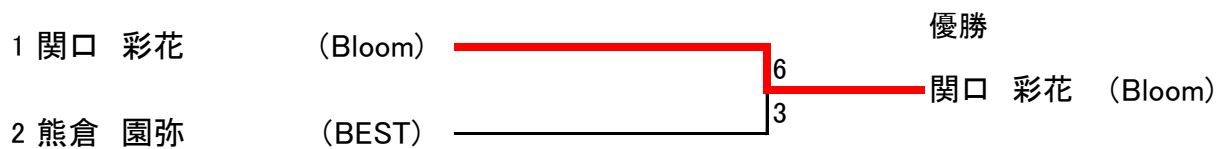

一般女子

Aブロック

		1	2	3	結果
1	関口 彩花 (Bloom)		6-2	6-4	1
2	青木 かおり (アイボさくら)	2-6		0-6	3
3	関口 聖菜 (BEST)	4-6	6-0		2

Bブロック

		1	2	3	結果
1	所 綾香 (バージュ)		0-6	6-1	2
2	熊倉 園弥 (BEST)	6-0		6-1	1
3	柏崎 明子 (グリム石橋)	1-6	1-6		3

順位トーナメント

1位トーナメント

2位トーナメント

3位トーナメント