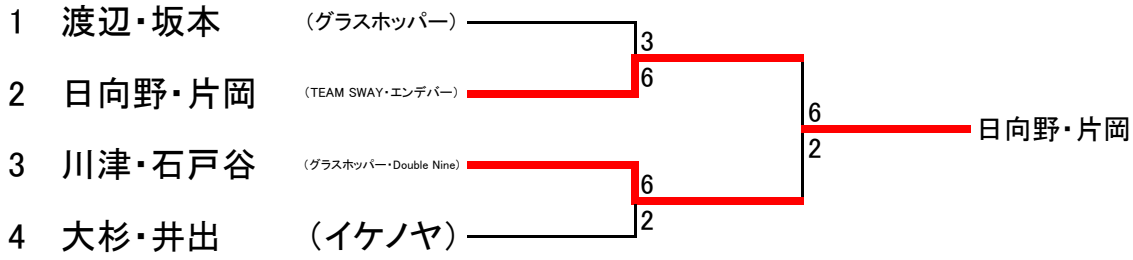

1位トーナメント

2位トーナメント

3位トーナメント