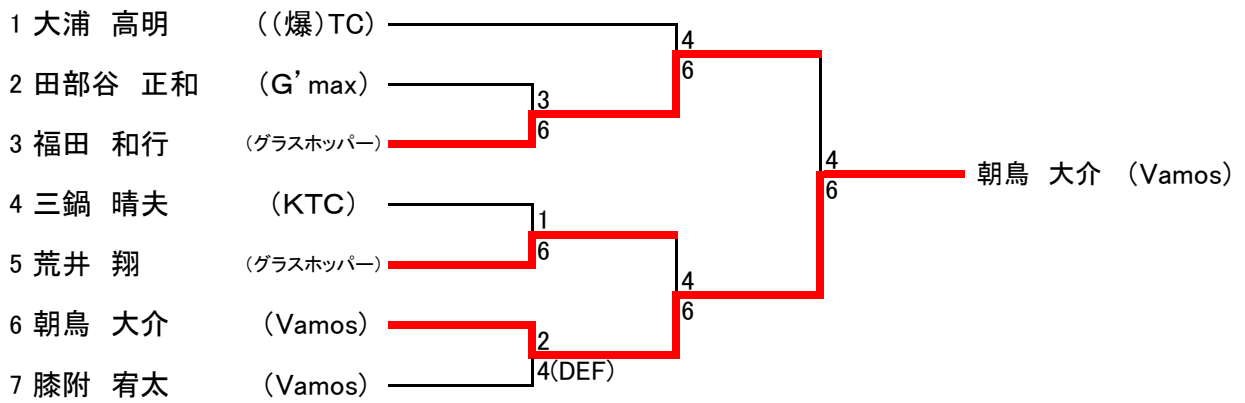

1位トーナメント

2位トーナメント

3位トーナメント

4位トーナメント