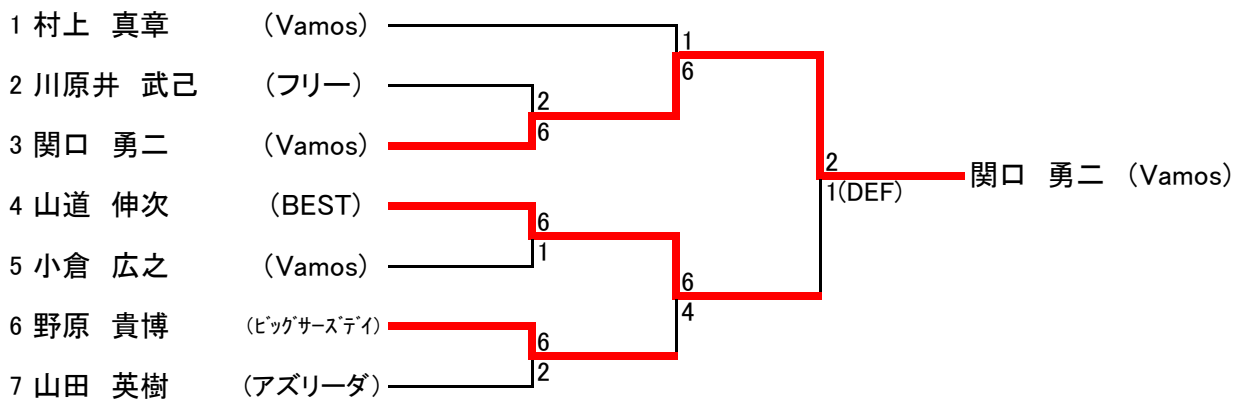

1位トーナメント

2位トーナメント

3位トーナメント

4位トーナメント