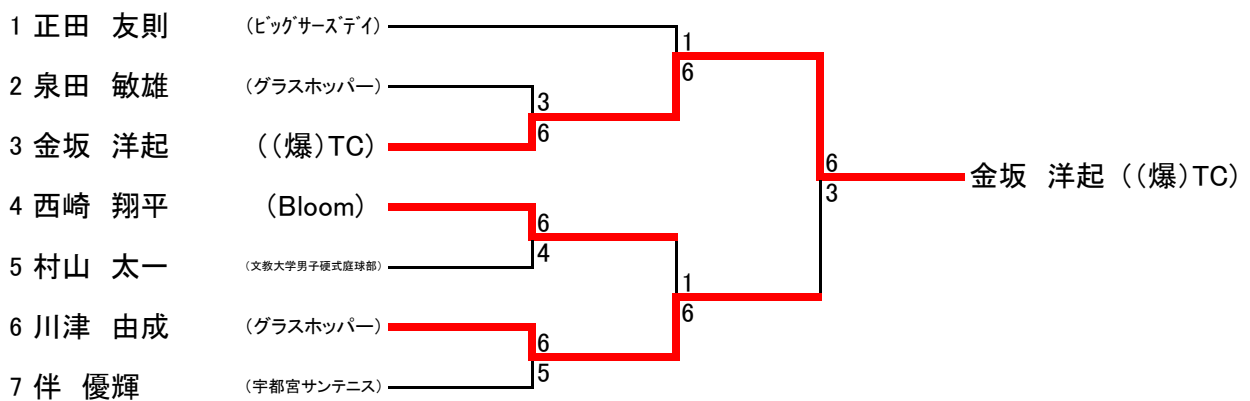

Gブロック

		1	2	3	結果
1	田部谷 正和 (G' max)		3-4	4-2	1
2	村上 真章 (Vamos)	4-3		3-4	2
3	川津 由成 (グラスホッパー)	2-4	4-3		3

1位トーナメント

2位トーナメント

3位トーナメント

4位トーナメント