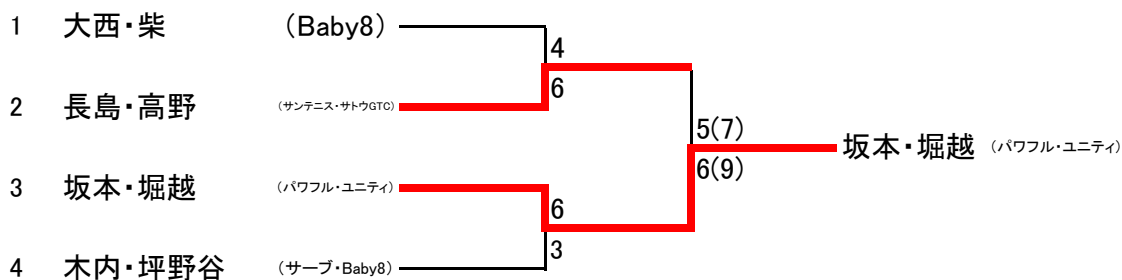

Cブロック

			1	2	3	結果
1	和田・松本	(足利みなみ・エースアカデミー)		4-6	5-6 (3-7)	3
2	鈴木・白石	(リップス・Burj)	6-4		6-2	1
3	長島・高野	(サンテニス・サトウGTC)	6-5 (7-3)	2-6		2

Dブロック

			1	2	3	結果
1	木内・坪野谷	(サーブ・Baby8)		6-4	2-6	2
2	石田・中村	(サエラ)	4-6		0-6	3
3	関口・八木	(リップス)	6-2	6-0		1

順位トーナメント

1位 トーナメント

2位 トーナメント

3位 トーナメント