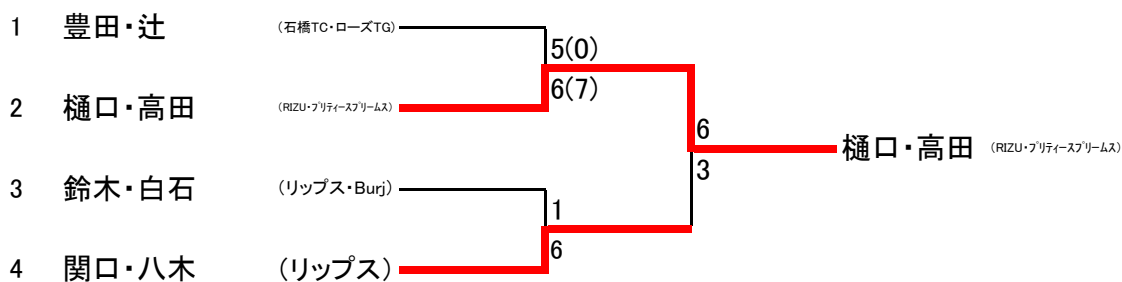

Cブロック

			1	2	3	結果
1	和田・松本	(足利みなみ・エースアカデミー)		4-6	5-6 (3-7)	3
2	鈴木・白石	(リップス・Burj)	6-4		6-2	1
3	長島・高野	(サンテニス・サトウGTC)	6-5 (7-3)	2-6		2

Dブロック

			1	2	3	結果
1	木内・坪野谷	(サーブ・Baby8)		6-4	2-6	2
2	石田・中村	(サエラ)	4-6		0-6	3
3	関口・八木	(リップス)	6-2	6-0		1

順位トーナメント

1位 トーナメント

2位 トーナメント

3位 トーナメント