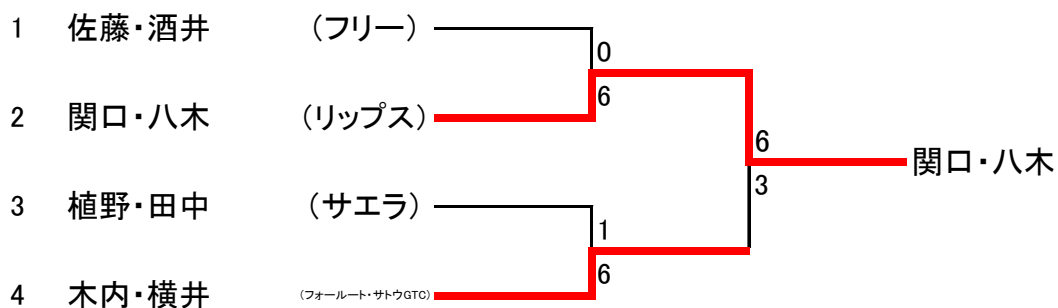

一般女子

Aブロック

			1	2	3	4	結果
1	中村・深井	(フリー)		2-6	1-6	6-5	3
2	梅原・浅沼	(フリー)	6-2		6-1	6-0	1
3	関口・八木	(リップス)	6-1	1-6		6-5	2
4	鈴木・山口	(壬生ファミリー)	5-6	0-6	5-6		4

Bブロック

			1	2	3	4	結果
1	佐藤・酒井	(フリー)		2-6	6-1	1-2	2
2	鷹觜・斉藤	(フリー)	6-2		6-1	6-4	1
3	生沼・関	(フリー)	1-6	1-6		4-6	4
4	石川・浅海	(ミズノ)	2-1 RET	4-6	6-4		3

Cブロック

			1	2	3	結果
1	星野・小関	(Team M'ami33)		6-1	6-3	1
2	鈴木・平戸	(リップス・エキサイト)	1-6		5-6	3
3	木内・横井	(フォールト・サトウGTC)	3-6	6-5		5

Dブロック

			1	2	3	結果
1	野澤・生沼	(ETC)		6-1	6-0	1
2	植野・田中	(サエラ)	1-6		6-2	2
3	竹村・三浦	(テニス愛好会)	0-6	2-6		3

順位トーナメント

1位 トーナメント

2位 トーナメント

3.4位 トーナメント