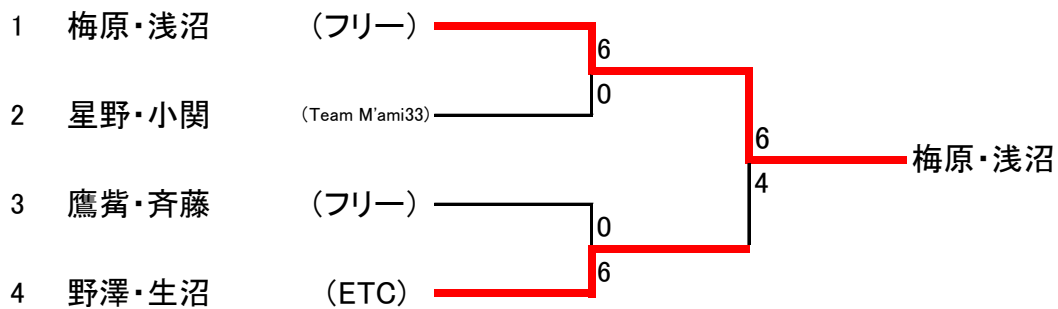

一般女子

Aブロック

			1	2	3	4	結果
1	中村・深井	(フリー)		2-6	1-6	6-5	3
2	梅原・浅沼	(フリー)	6-2		6-1	6-0	1
3	関口・八木	(リップス)	6-1	1-6		6-5	2
4	鈴木・山口	(壬生ファミリー)	5-6	0-6	5-6		4

Bブロック

			1	2	3	4	結果
1	佐藤・酒井	(フリー)		2-6	6-1	1-2	2
2	鷹觜・斉藤	(フリー)	6-2		6-1	6-4	1
3	生沼・関	(フリー)	1-6	1-6		4-6	4
4	石川・浅海	(ミズノ)	2-1 RET	4-6	6-4		3

Cブロック

			1	2	3	結果
1	星野・小関	(Team M'ami33)		6-1	6-3	1
2	鈴木・平戸	(リップス・エキサイト)	1-6		5-6	3
3	木内・横井	(フォールト・サトウGTC)	3-6	6-5		5

Dブロック

			1	2	3	結果
1	野澤・生沼	(ETC)		6-1	6-0	1
2	植野・田中	(サエラ)	1-6		6-2	2
3	竹村・三浦	(テニス愛好会)	0-6	2-6		3

順位トーナメント

1位 トーナメント

2位 トーナメント

3.4位 トーナメント